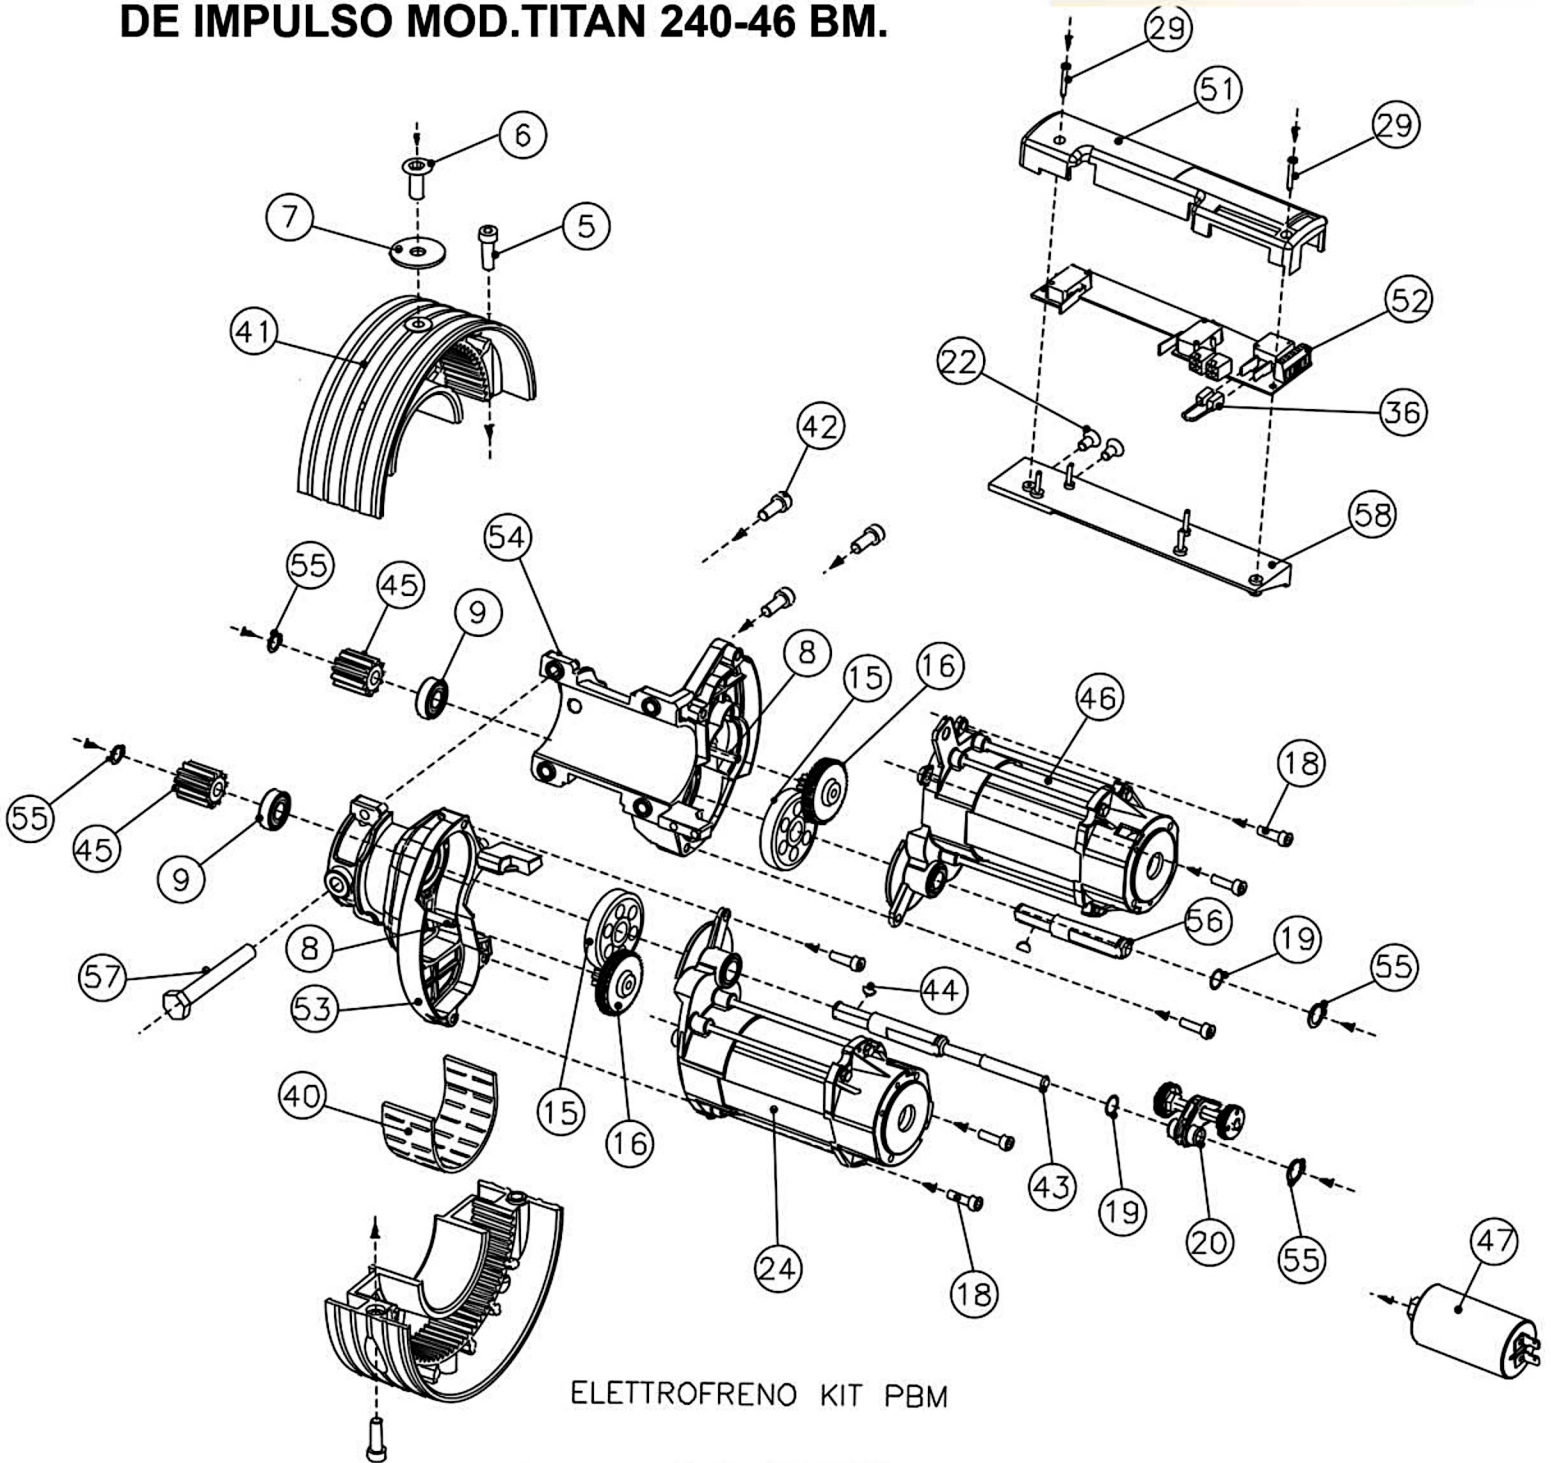

» DESPIECE OPERADOR CENTRAL PARA CORTINA ENROLLABLE DE IMPULSO MOD.TITAN 240-46 BM.

ELETTOFRENO KIT PBM